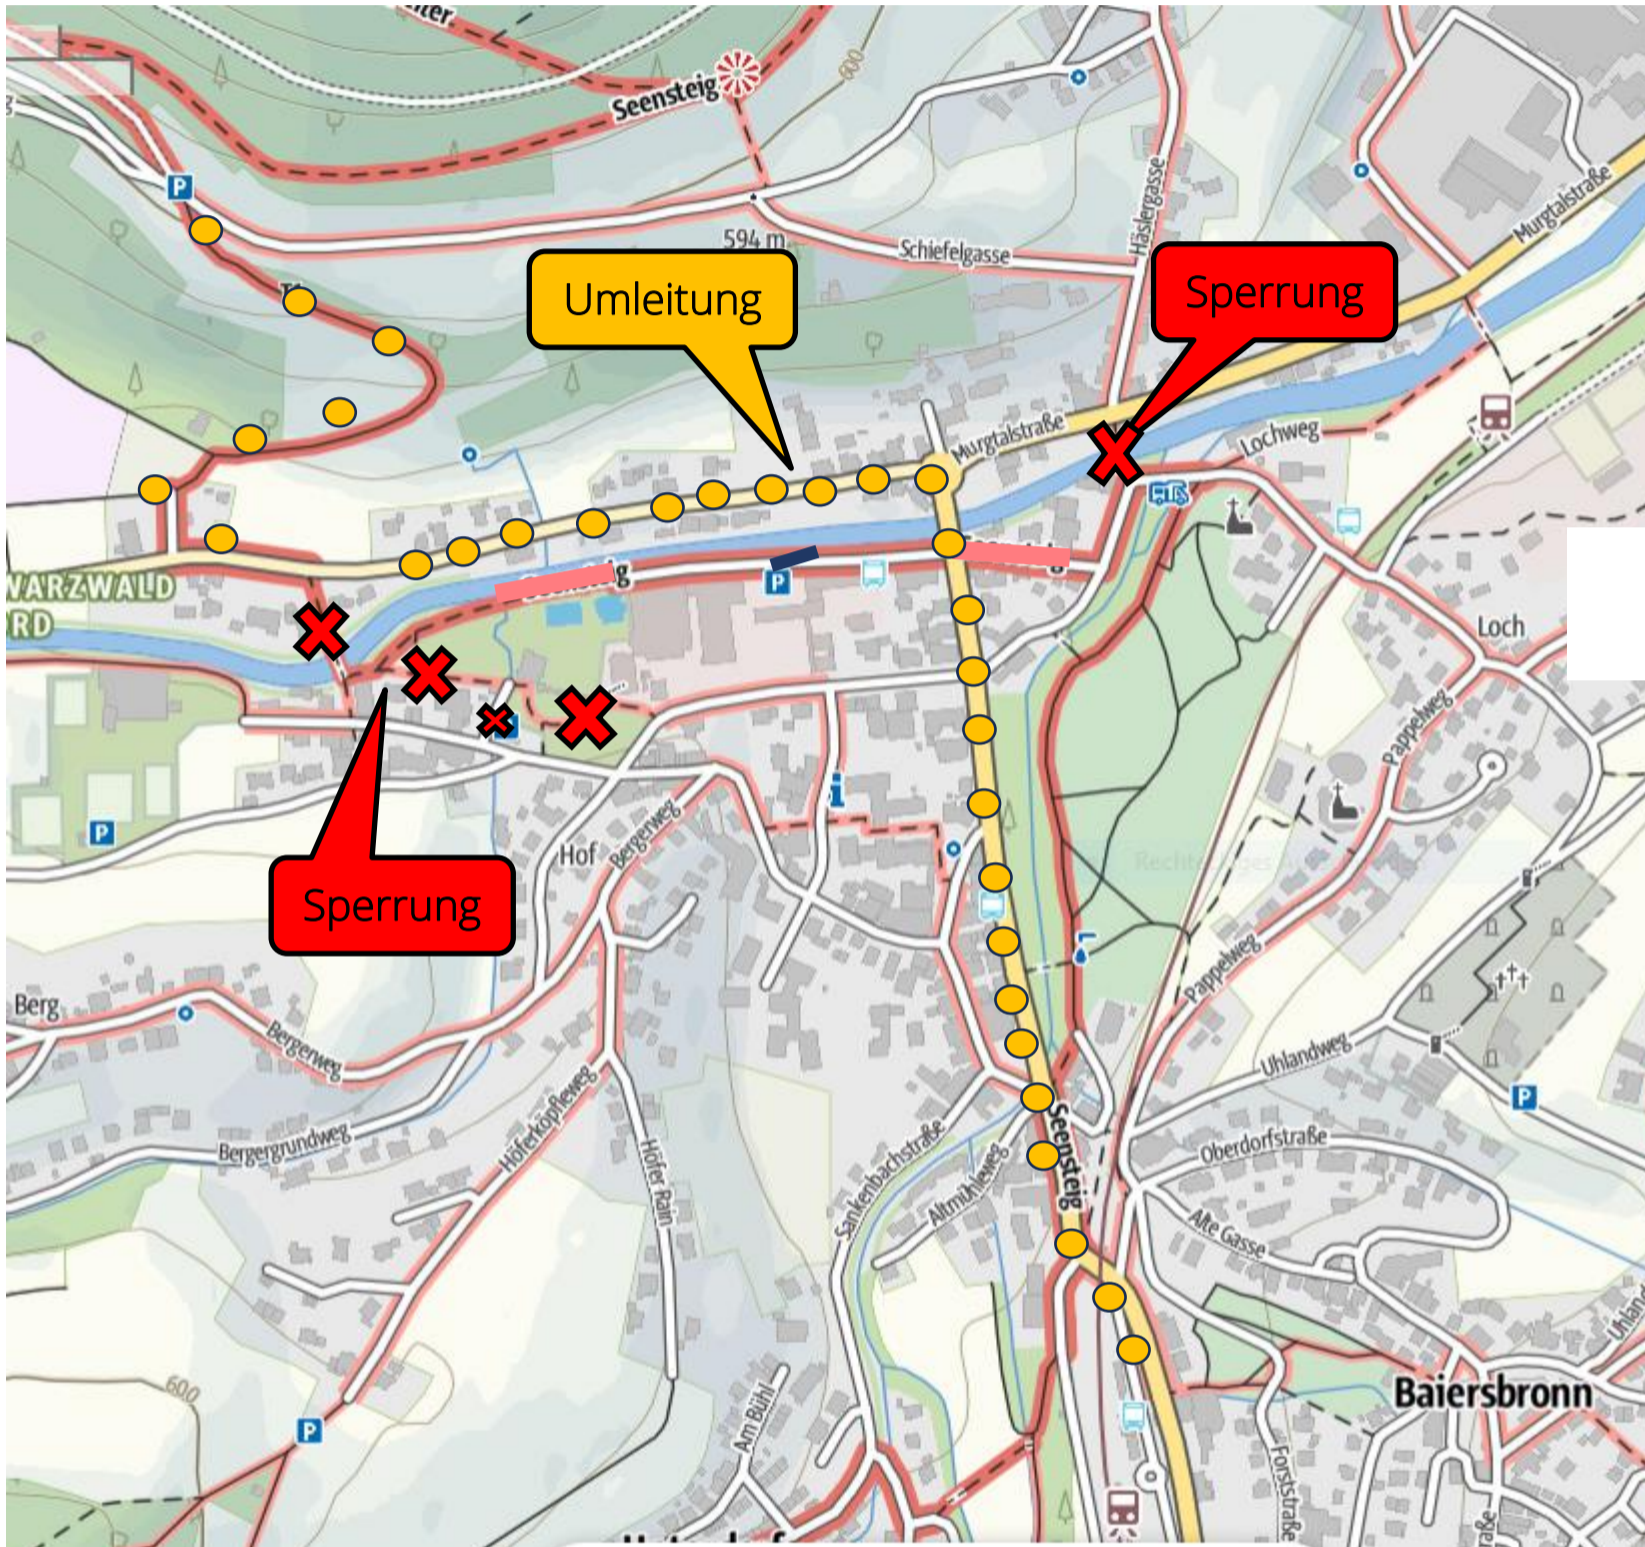

Umleitung Zuweg zum Rinkenberg

Wegen Bauarbeiten ist der Zuweg zum Rinkenberg gesperrt. Bitte folgen Sie der ausgewiesenen Umleitung. Betroffen davon ist auch der Zuweg zur Murgleiter und der Seensteig.

Dauer: Vom 16.09. bis 20.12.24 gibt es verschiedene Bauabschnitte. Die Ausschilderung der Umleitung wird jeweils angepasst.

Weitere Informationen und aktuelle Wegesperrungen in Baiersbronn

Hier finden Sie alle **aktuellen Wegesperrungen und Bedingungen auf den Wander- und Bikewegen** rund um Baiersbronn.