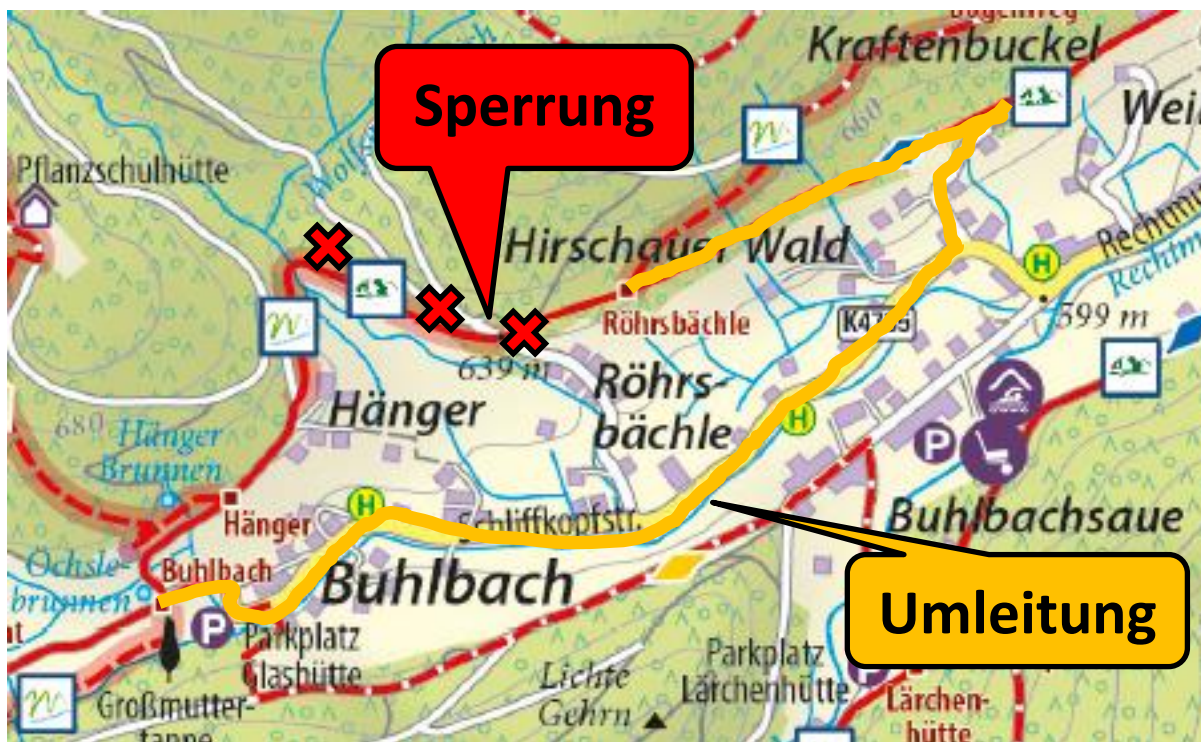

# Umleitung für die Murgleiter

# und die Höhen-Tour

# Bereich Buhlbach / Röhrsbächle

Zwischen den Standorten Röhrsbächle und Hänger kommt es ab dem 26.10.2020 zu einer Wegesperrung wegen Forstarbeiten. Eine Umleitung über die Schliffkopfstraße ist ausgeschildert.  
Dauer: voraussichtlich bis 22.11.2020